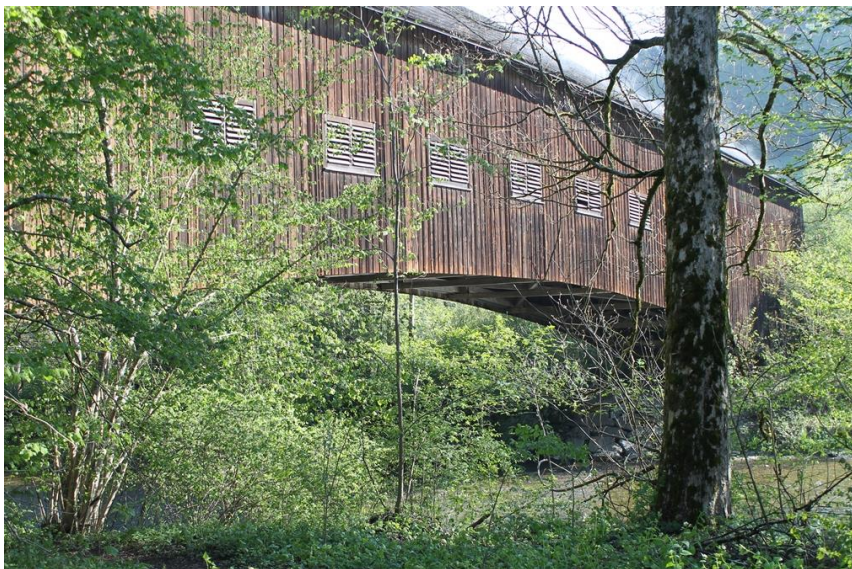

Brückengottesdienst Brandis

«Läbesbrot»

Sonntag, 16. Juni 2024, 9.30 Uhr
Alte Holzbrücke Hasle-Rüegsau

Die drei «Brandis-Kirchgemeinden» Lützelflüh, Hasle und Rüegsau feiern auch dieses Jahr wieder ihren gemeinsamen Open-Air-Gottesdienst.

Der Posaunenchor Rüegsbach gestaltet den Gottesdienst musikalisch.

Der Sonntags-Träff Hasle bietet ein **Kinderprogramm** an.

Nach dem Gottesdienst laden wir Sie gerne zu einem **Apéro** mit Züpfe und Getränken auf der Brücke ein.