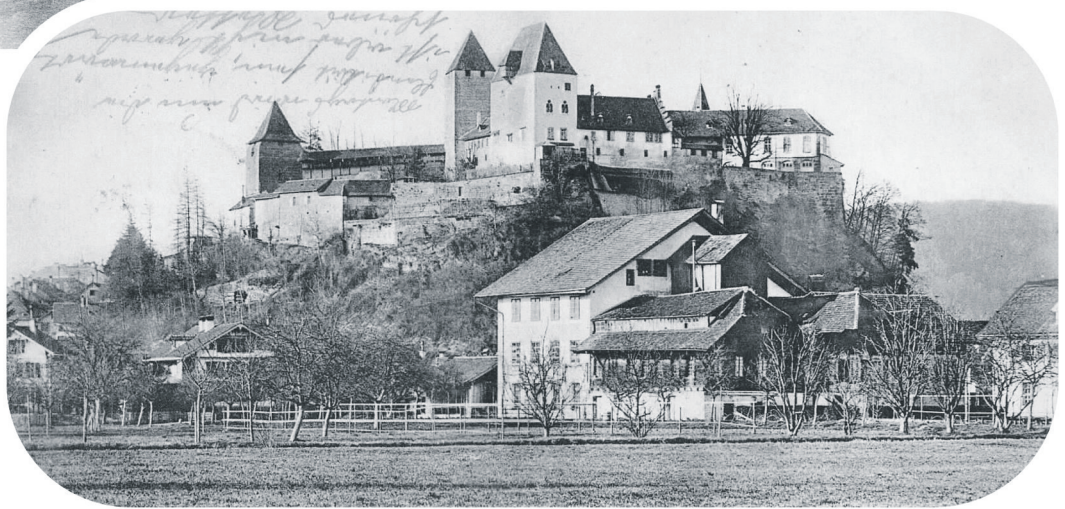

Kulturgruppe
Ezetera präsentiert:

«Vom Kemmeriboden bis Burgdorf»

Nostalgische Reise mit alten Bildern und Geschichten
Präsentation von Res Mathys

Mittwoch, 30. April 2025, 19.30 Uhr
im Kirchgemeindehaus, Rüegsauschachen

Eintritt frei – Kollekte